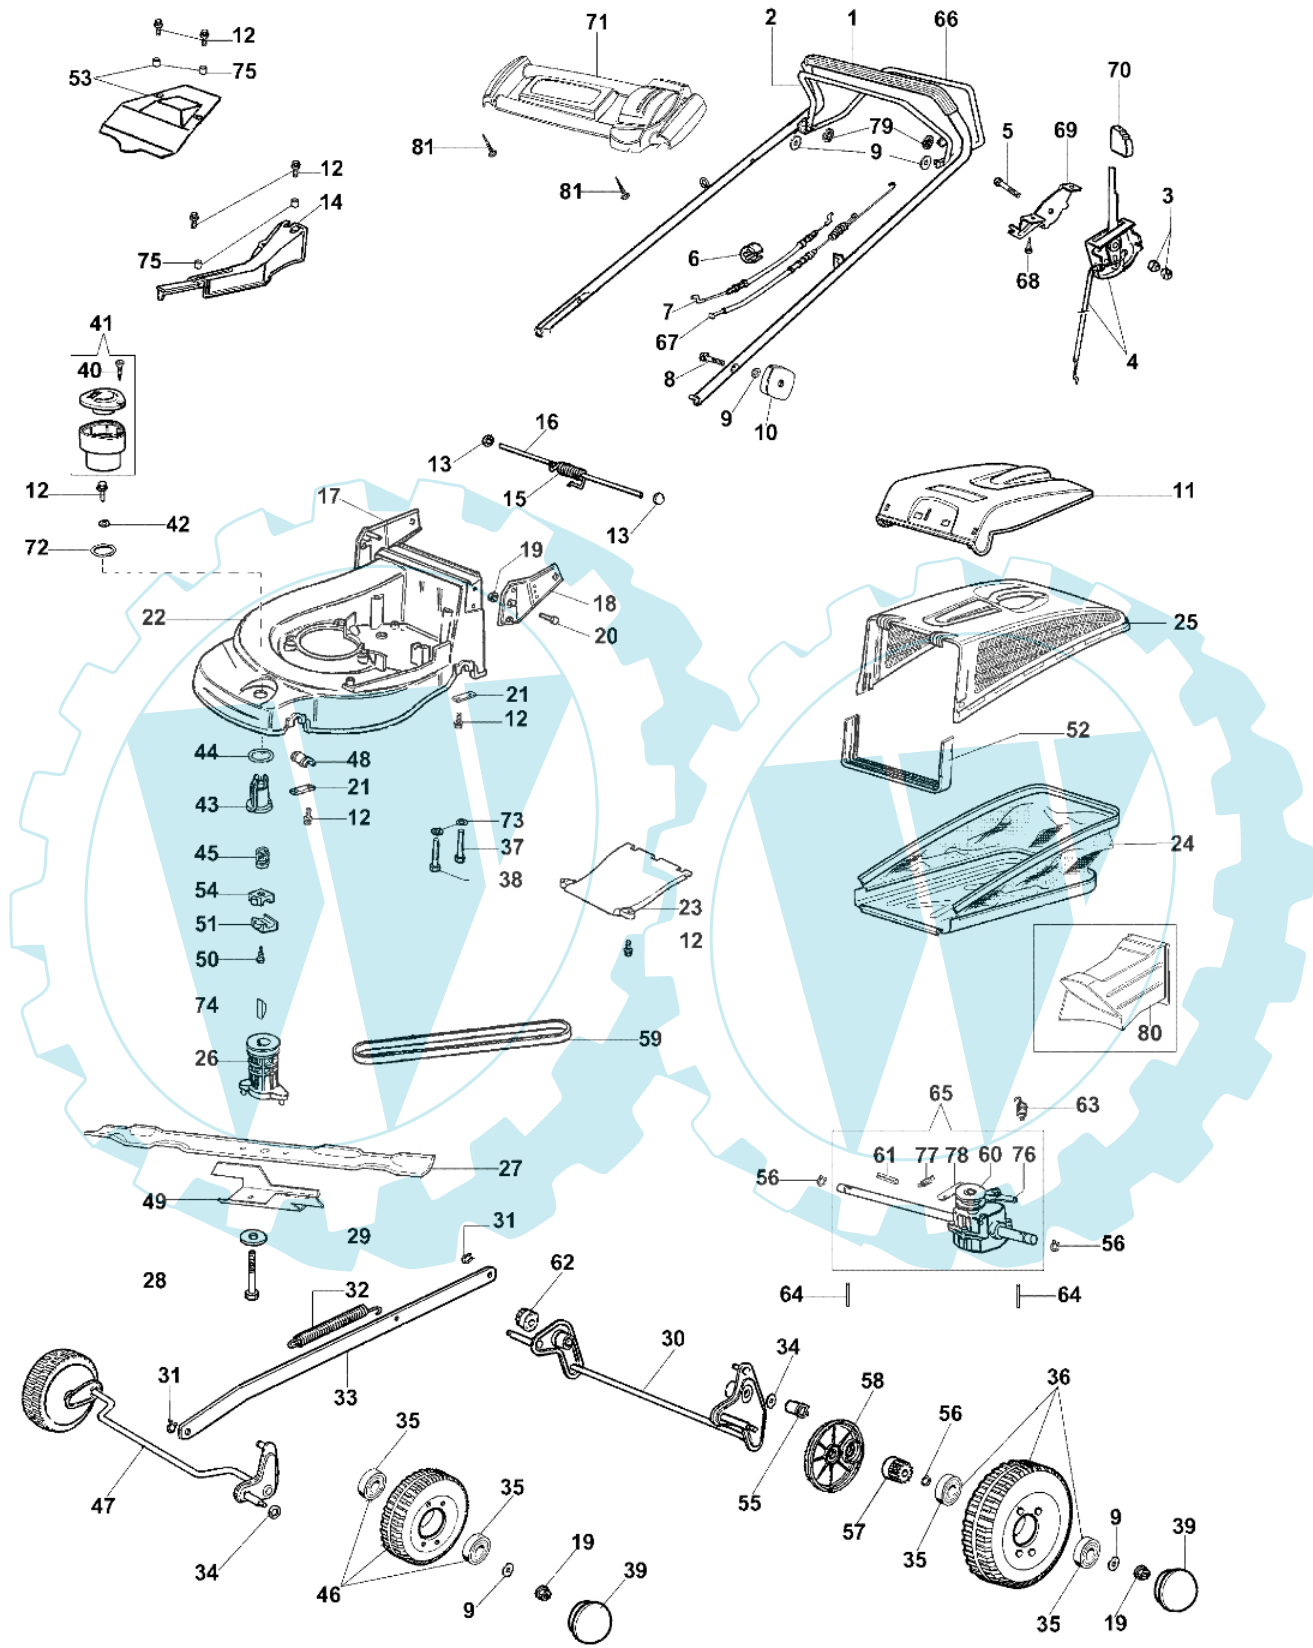

MAX 53 TBX Plus-Cut - Ersatzteilzeichnung (bis mai 07)

Bild Nr.	Anz.	Teilenummer	Beschreibung	Technische Nachricht
1	1	66060163A	Handgriff	
2	1	66060106	Hebel	
3	2	3914006R	Mutter	
4	1	66060062R	Gashebel kpl.	
5	1	3906044	Schraube	
6	2	66060231	Schelle	
7	1	66030276	Kabelbremsemotor 1263mm.	
8	2	3910015R	Schraube	
9	4	3916008R	Scheibe	
10	2	8200039	Knopf	
11	1	66060254	Deckel	
12	15	3960031	Schraube	
13	2	3045027	Sicherung	
14	1	66062026	Deckel	
15	1	66060060	Feder	
16	1	66060055	Stift	
17	1	66060026	Halter	
18	1	66060025	Halter	
19	4	3914010	Mutter	
20	4	3806065	Schraube	
21	4	66060008	Streifen	
22	1	66060001A	Gehäuse	
23	1	66060042A	Deckel	
24	1	66060261	Ersatzsack	
25	1	66060255	Rahmen	
26	1	66060131	Deckel	BT5-036-03/07
27	1	66060161BR	Messer mulching 53	
28	1	3906162	Schraube	
29	1	66060384R	Scheibe	BT5-036-03/07
30	1	66060024B	Achse	
31	2	3033129R	Clip	
32	1	66060043	Feder	
33	1	66060027	Stange	
34	2	3027001	Ring	
35	8	3035023	Lager	
36	2	66060274	Rad	
37	2	3806077	Schraube	
38	1	3906083	Schraube	
39	4	66060276	Raddeckel	
40	1	3960013R	Schraube	BT5-033-10/06
41	1	66060355A	Handgriff kpl.	BT5-033-10/06
42	1	3918017	Scheibe	
43	1	66060037A	Muttergewinde	BT5-033-10/06
44	1	66060038	Scheibe	
45	1	66060039AR	Schraube	
46	2	66060275	Rad	
47	1	66060020B	Vorn achse	
48	2	66060007	Buchse	
49	1	66060170B	Lufterrad	
50	2	3960040R	Schraube	
51	1	66060034	Deckel	
52	1	66060256	Schalter	
53	1	66062027	Deckel	
54	1	66060035	Deckel	
55	2	66060030	Buchse	
56	4	3024012	Ring	
57	1	66060031	Ritzel	
58	1	66060293	Raddeckel	
59	1	3047019R	Riemen 10X875	BT5-037-04/07
60	1	66030042	Scheibe	
61	1	3022020	Stift	BT5-037-04/07
62	1	66060032	Ritzel	BT5-037-04/07
63	1	66060044	Feder	BT5-037-04/07
64	2	66060010	Walzen	
65	1	66060033	Antriebsgehäuse	BT5-037-04/07
66	1	66060105	Hebel	
67	1	66060058CR	Kabel	BT5-034-11/06, BT5-037-04/07
68	2	3960059	Schraube	
69	1	66060259	Halter	
70	1	66060080	Handgriff	
71	1	66060257	Bruecke	
72	1	66060118	Ring	
73	3	3918013	Scheibe	
74	1	8202126R	Keil	
75	3	66060110	Distanzstück	
76	1	66030054	Streifen	BT5-037-04/07